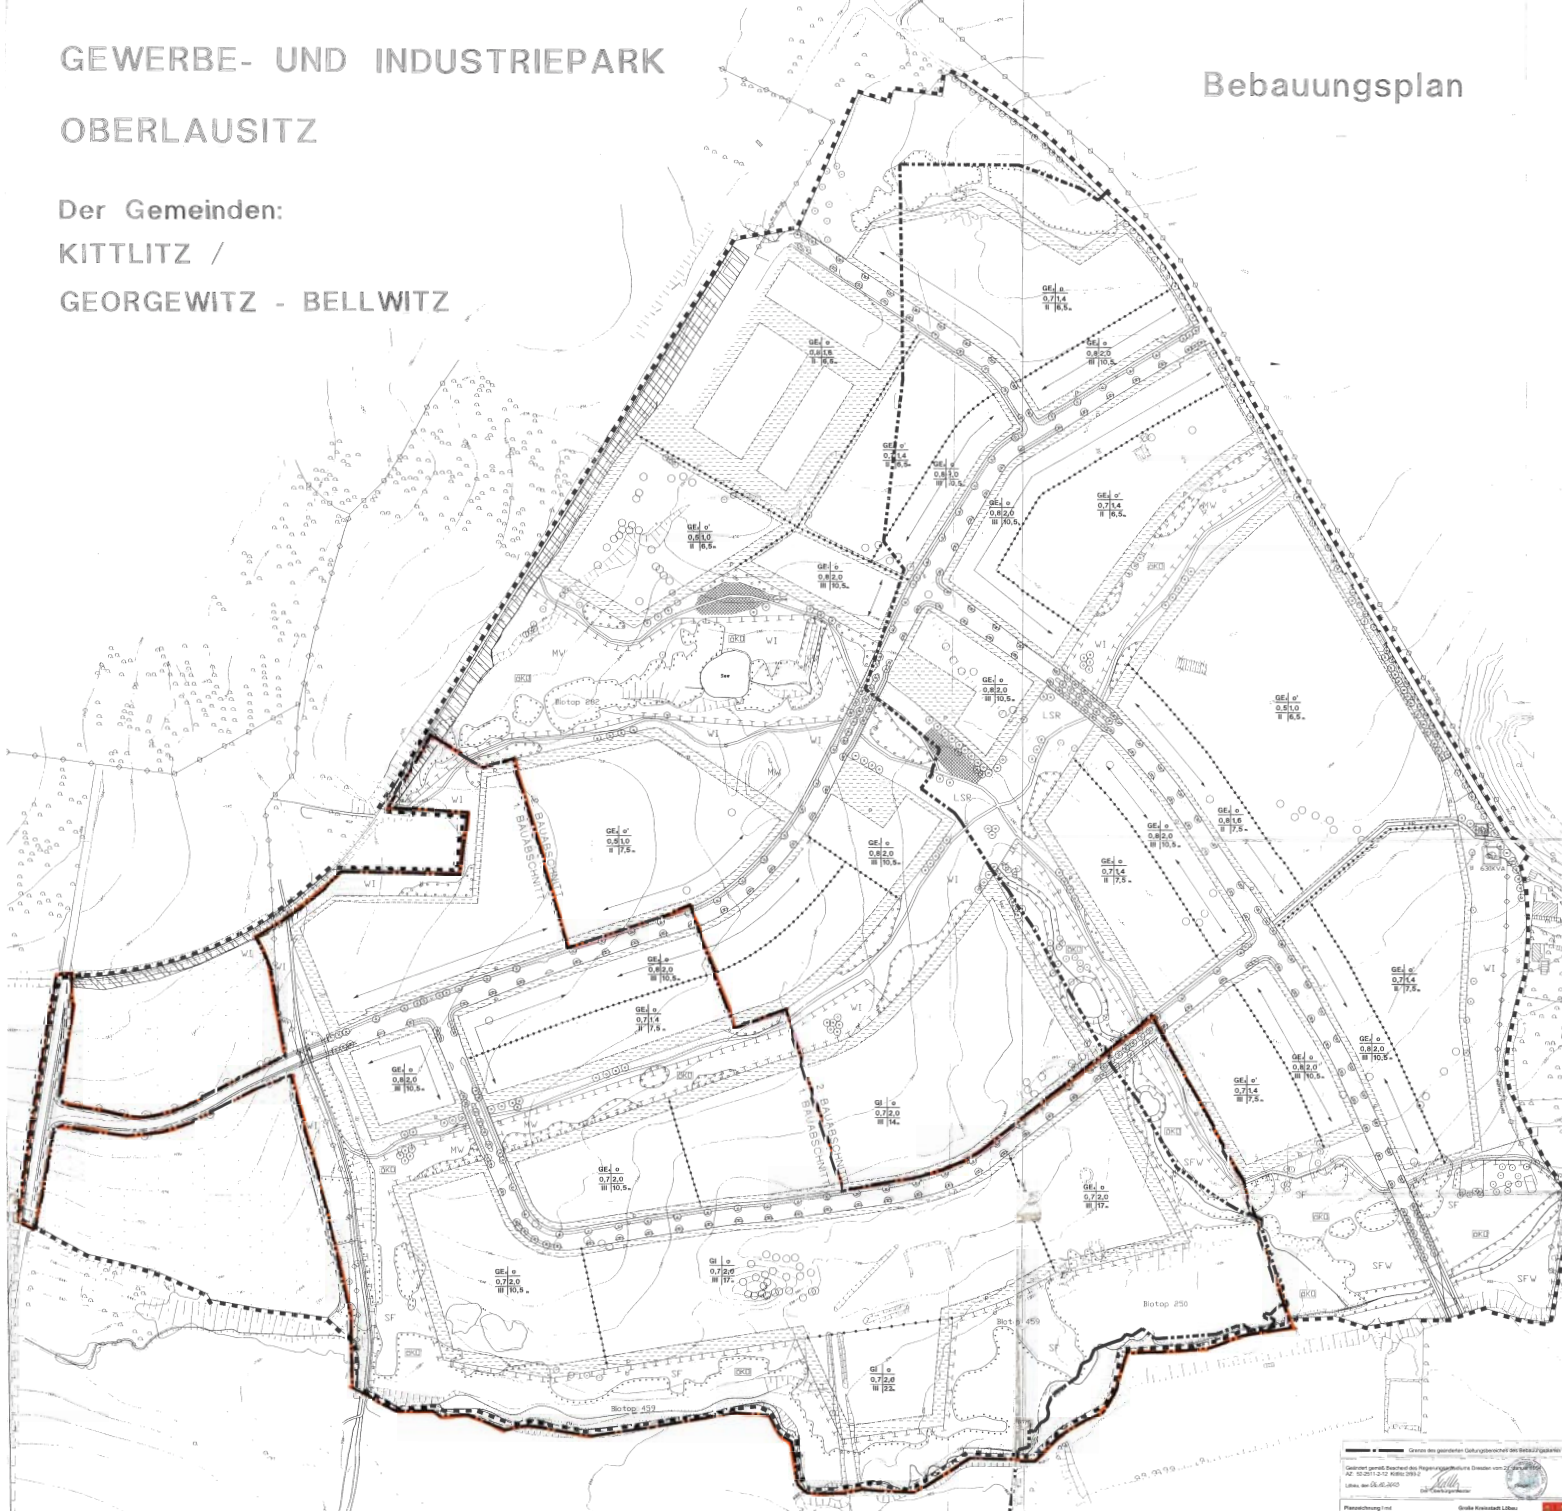

GEWERBE- UND INDUSTRIEPARK

OBERLAUSITZ

Der Gemeinden:

KITTLITZ /

GEORGEWITZ - BELLWITZ

Bebauungsplan

Gemeinde Kittitz und Georgewitz / Bellwitz
10102000 1:1000
Planzeichnung und
Ingenieurbüro
Dresden
Datum: 2011/12/12 10:00:00
Maßstab: 1:1000
Bearbeiter: DRESDEN CONSULT
Februar 1993