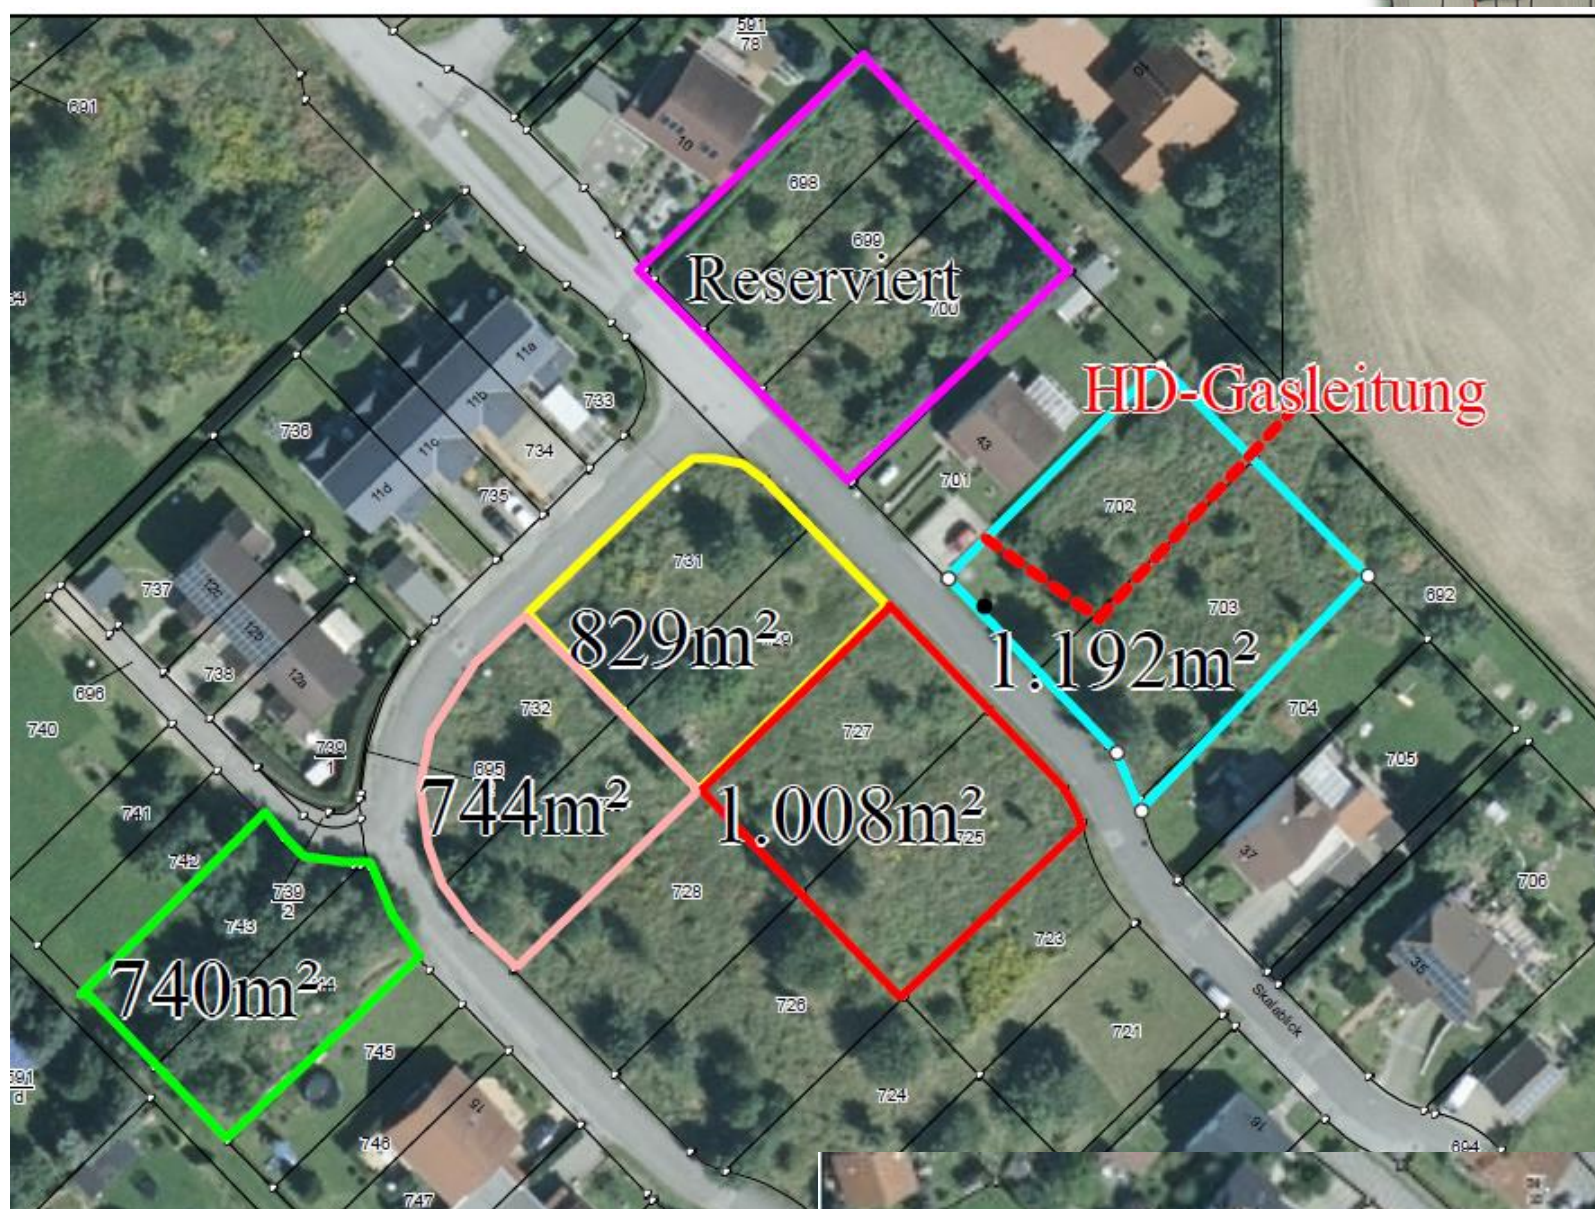

Noch 9 freie Grundstücke am Wohnungsbaustandort „Skalablick“ im Ortsteil Kittlitz!

aktueller Bodenrichtwert:
26,00 €/m² (Stand: 01.07.2019)

Bei Interesse oder Fragen wenden Sie sich bitte an das Bauamt der Stadt Löbau, Abteilung Liegenschaften, Frau Walter (03585/450245, carolin.walter@loebau.de).