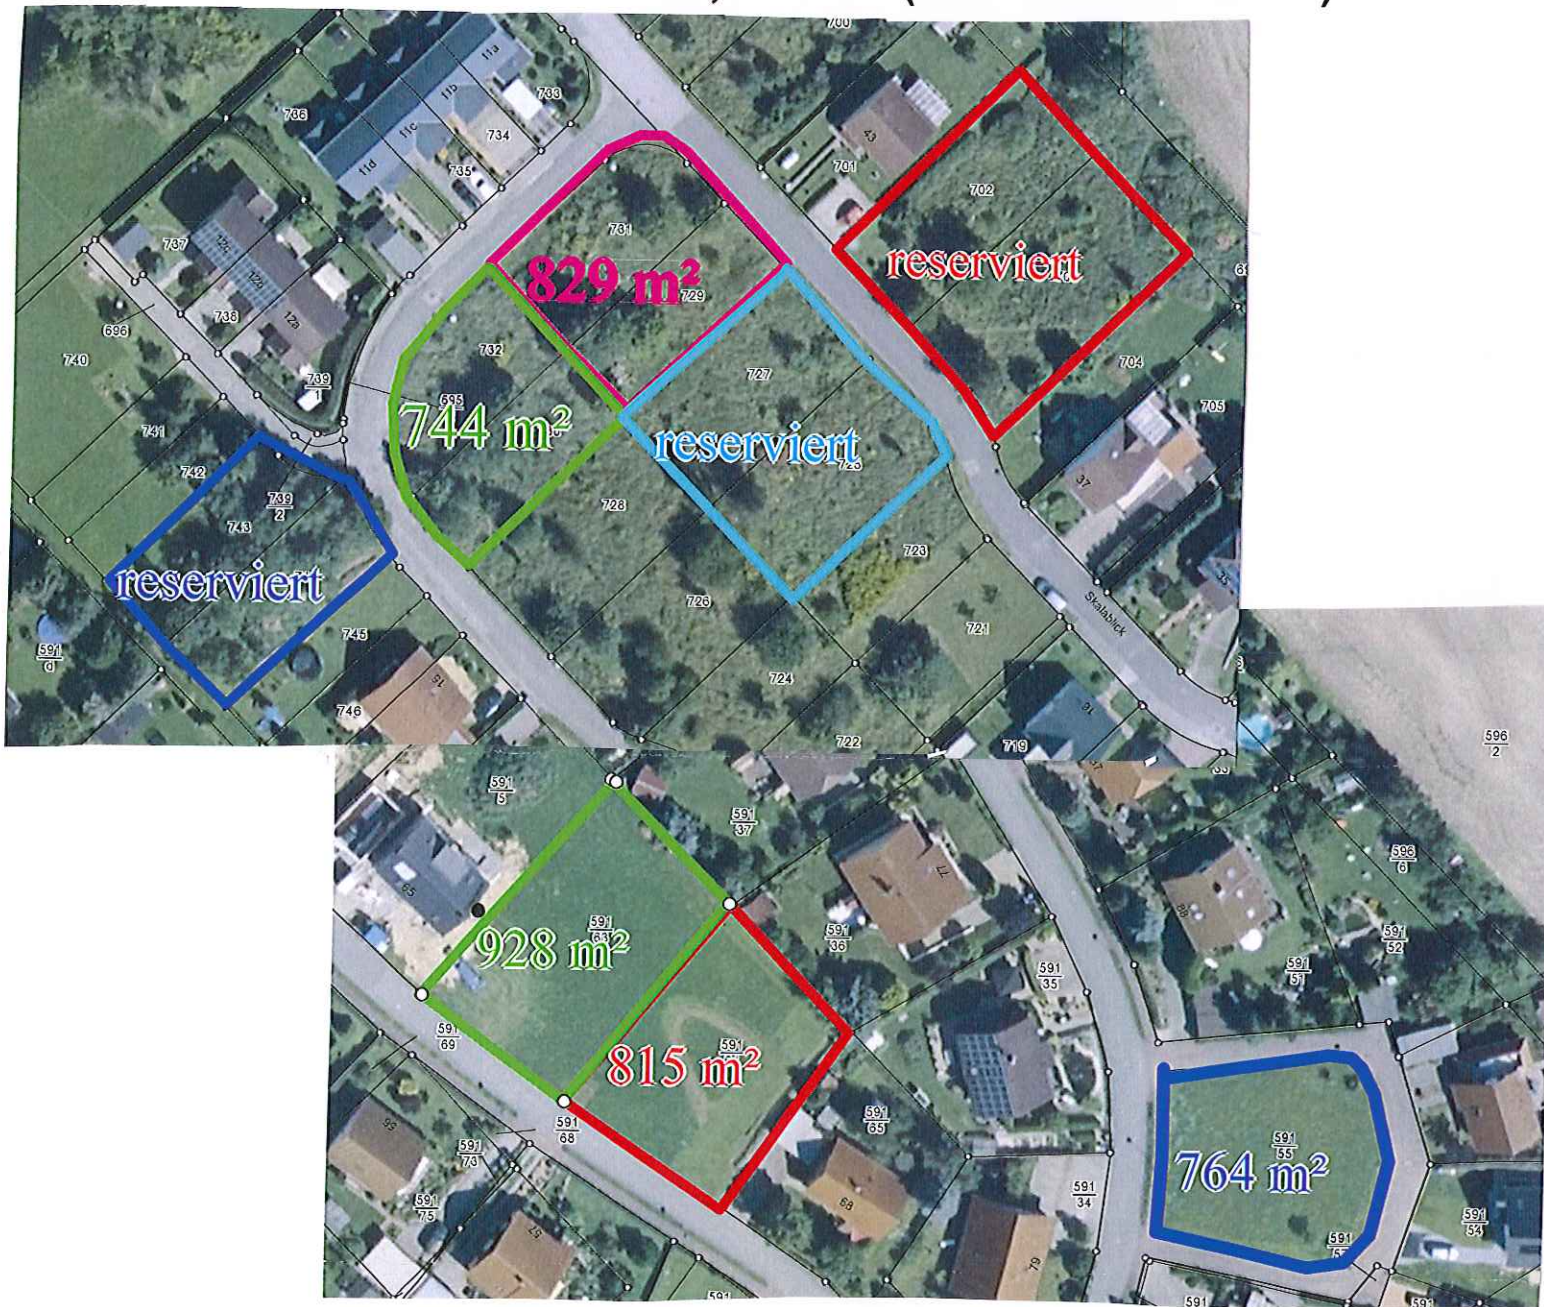

# Noch 5 freie Grundstücke am Wohnungsbaustandort „Skalablick“ im Ortsteil Kittlitz!

aktueller Bodenrichtwert:  
26,00 €/m<sup>2</sup> (Stand: 01.07.2019)

Bei Interesse oder Fragen wenden Sie sich bitte an das Bauamt der  
Stadt Löbau, Abteilung Liegenschaften, Frau Natschke  
(03585/450245, [bettina.natschke@loebau.de](mailto:bettina.natschke@loebau.de)).